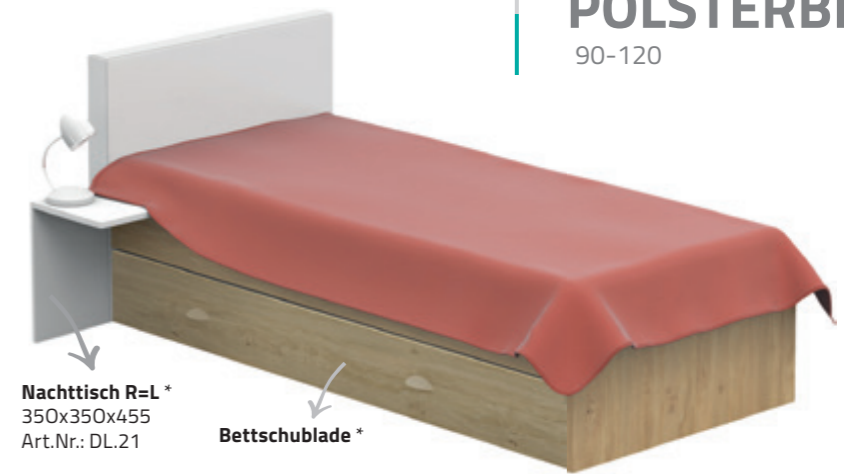

Nachttisch R=L*
350x350x455
Art.Nr.: DL.21

Bettschublade*

POLSTERBETT

90-120

JUGENDBETT niedrig

90-120

Bett niedrig 90x190
954x1937x437
Art.Nr.: LJ.2N

Bett niedrig 90x200
954x2037x437
Art.Nr.: LK.2N

Bett niedrig 120x200
1254x2037x437
Art.Nr.: LN.2N