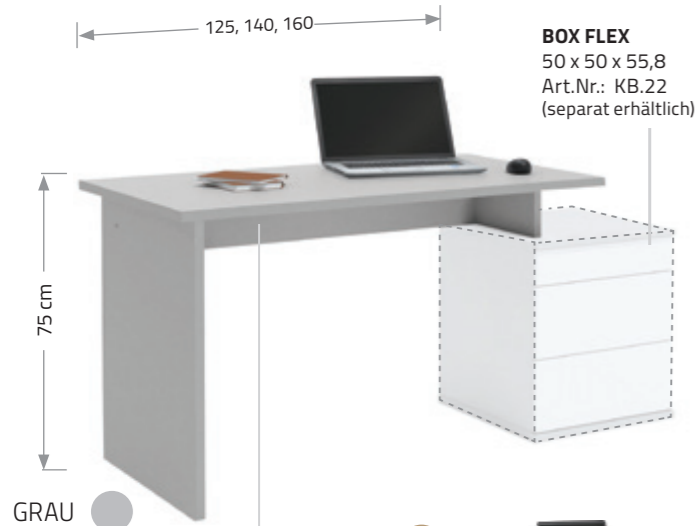

zusätzlicher
Platz in den
Schränken
240

4 Einlegeböden

GARDEROBE

Beleuchtung mit einem
Bewegungssystem

Spiegel

4 Schubladen

SCHREIBTISCHE Flex

mögliche Farbvarianten

- Schreibtisch Flex 125**
1250x670x750
Art.Nr.: BM.21
- Schreibtisch Flex 140**
1380x670x750
Art.Nr.: BM.22
- Schreibtisch Flex 160**
1600x670x750
Art.Nr.: BM.23

BOX FLEX
50 x 50 x 55,8
Art.Nr.: KB.22
(separat erhältlich)