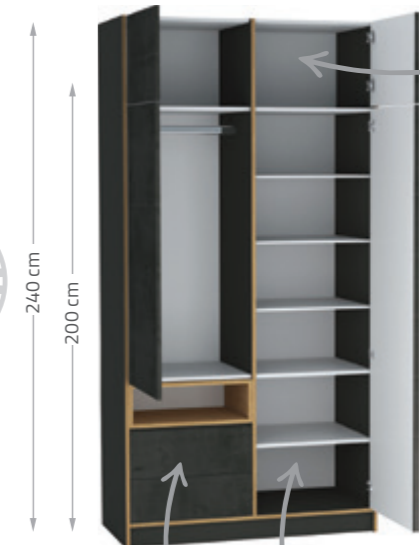

1 Kleiderstange
5 Einlegeböden

1 Kleiderstange
1 Kästchen
2 Schubladen

5 Einlegeböden

zusätzlicher
Platz in den
Schränken
240

Schrankein-
teilung
der Schränke
240

1 Kleiderstange
1 Kästchen
2 Schubladen

5 Einlegeböden

zusätzlicher
Platz in den
Schränken
240

Schrank P/L
60-2-60/240
612x580x2400
Art.Nr.: S1.43

Schrank P/L
60-2-60/200
612x580x2000
Art.Nr.: S1.42

Schrank 160 P=L
612x450x1600
Art.Nr.: SA.41