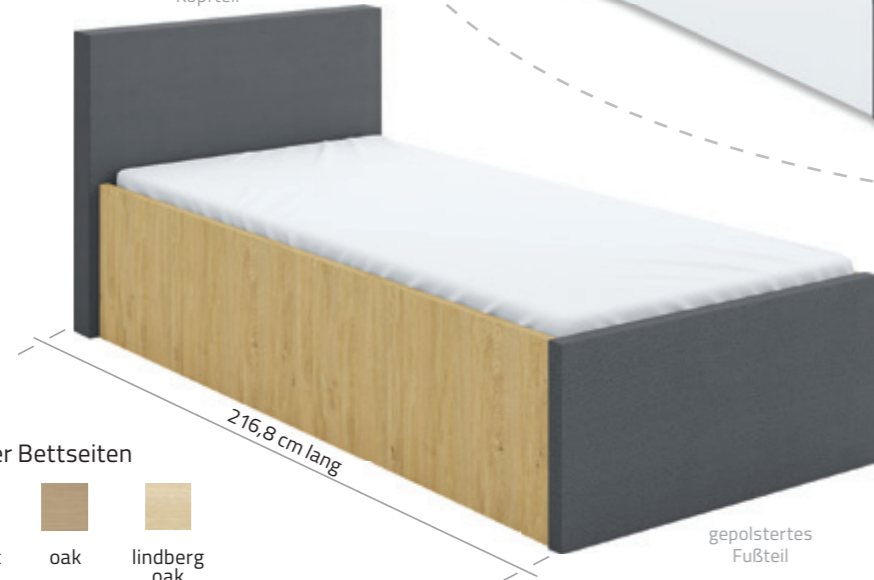

Gemma-Stoffe

beige grün grau Dunkelgrau

Lampe
+ 2 USB-Anschlüsse
incl. mit im Bett

224 cm lang

BETTEN MIT STAURAUUM UNTER DEM BETT

WAKE UP PLUS

90-120-140-160

Bett Wake UP Plus 90
1010x2168x860
Art.Nr.: QD.42

Bett Wake UP Plus 120
1310x2168x860
Art.Nr.: QE.42

Bett Wake UP Plus 140
1510x2168x860
Art.Nr.: QF.42

Bett Wake UP Plus 160
1710x2168x860
Art.Nr.: QP.42

gepolsterets Kopfteil

216,8 cm lang

gepolstertes Fußteil