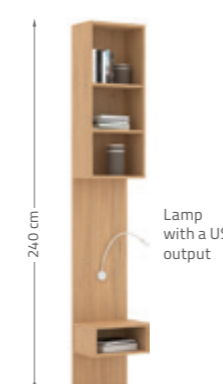

1 Kästchen
2 Schubladen

**Schrank (L/R)
60-2-60/200**
612x580x2000
Art.Nr.: S1.42

**Schrank (L/R)
60-2-60/240**
612x580x2400
Art.Nr.: S1.43

Schrank 60-160 R=L
612x450x1600
Art.Nr.: SA.41

Montierbar an Hängeschränken
oder Schränken.