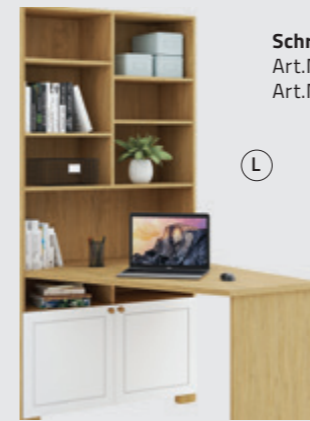

Schreibtisch-Regal
Art.Nr.: RB.2P - rechts
Art.Nr.: RB.2L - links