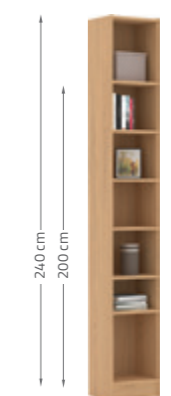

1 Kästchen
2 Schubladen

**Schrank (L/R)
60-2-60/200**
612x580x2000
Art.Nr.: S1.42

**Schrank (L/R)
60-2-60/240**
612x580x2400
Art.Nr.: S1.43

Schrank 60-160 R=L
612x450x1600
Art.Nr.: SA.41

Montierbar an Hängeschränken
oder Schränken.

Lamp
with a USB
output

Bettregal 240
400x282x2400
Art.Nr.: DR.40

Montierbar an Schränken.

Schrankregal 200
580x300x2000
Art.Nr.: D3.40

Schrankregal 240
580x300x240
Art.Nr. D3.41

Zwischenregal 200
20-60x300x2000
Art.Nr.: RO.41