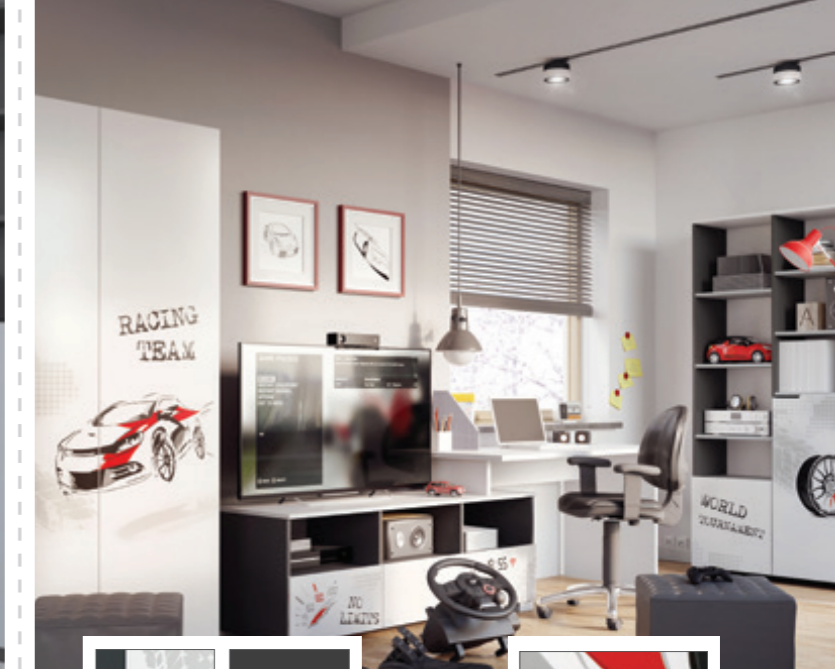

Fronten: weiß / matt
Korpus: grau
Verzierung: Gravur

Gravur

Linie Young
Travel

Fronten: grau / matt
Korpus: anthrazit

Linie Young
Uni Dark Grey

Fronten: weiß / matt
Korpus: grau
Verzierung: Gravur

Gravur

Linie Young
Drift