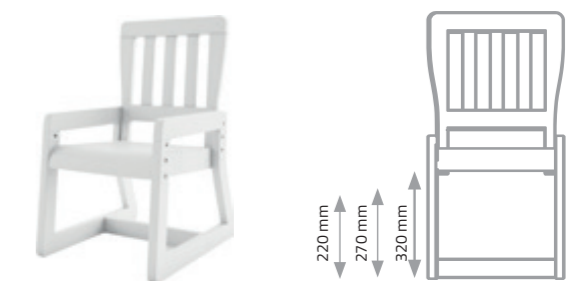

322x409x540(590)(640)
Art.Nr.: IK.11