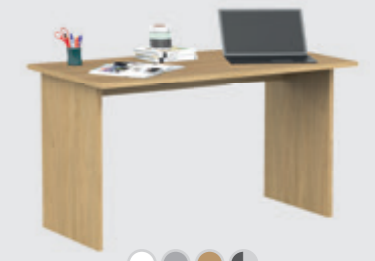

Schreibtisch 125
1250x670x750
Art.Nr.: BF.21

SCHREIBTISCH-KONFIGURATIONEN

Schreibtisch FLEX 125
1250x670x750
Art.Nr.: BM.21

Schreibtisch FLEX 140
1380x670x750
Art.Nr.: BM.22

Schreibtisch Flex 160
1600x670x750
Art.Nr.: BM.23