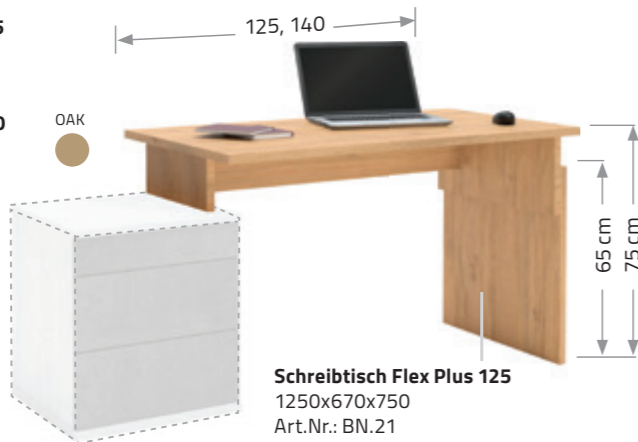

mögliche **Farbkombinationen** der Schreibtische FLEX

Schreibtisch FLEX 140
1380x670x750
Art.Nr.: BM.22

SCHREIBTISCHE FLEX PLUS

Schreibtisch FLEX PLUS 125
1250x670x750(650)
Art.Nr.: BN.21

Schreibtisch FLEX PLUS 140
1380x670x750(650)
Art.Nr.: BN.22