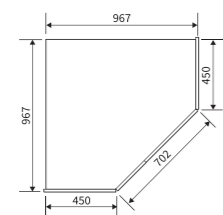

Eckkleiderschrank
967x967x2000
Art.Nr.: SN.21