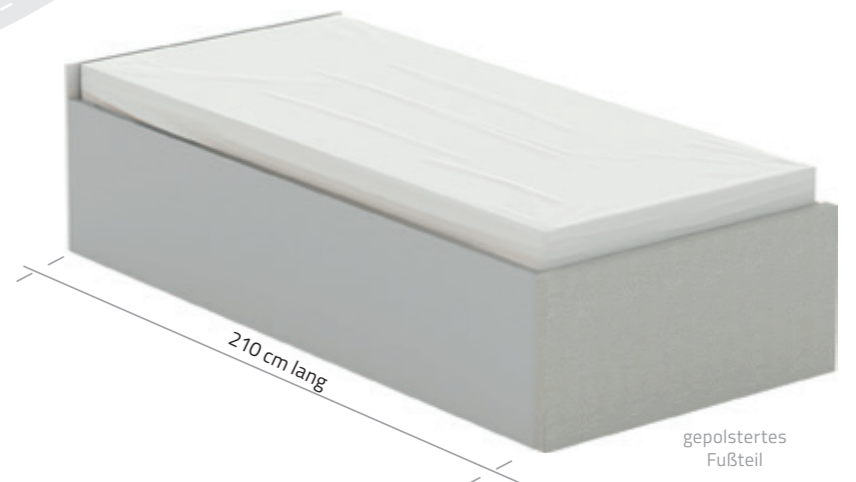

210 cm lang

gepolstertes Fußteil

Solar-Stoffe

mögliche Farbauswahl der gepolsterten Bettelemente (bei Chill, Wake Up Plus, Wake Up S, Wake Up) und bei den Wandpaneelen