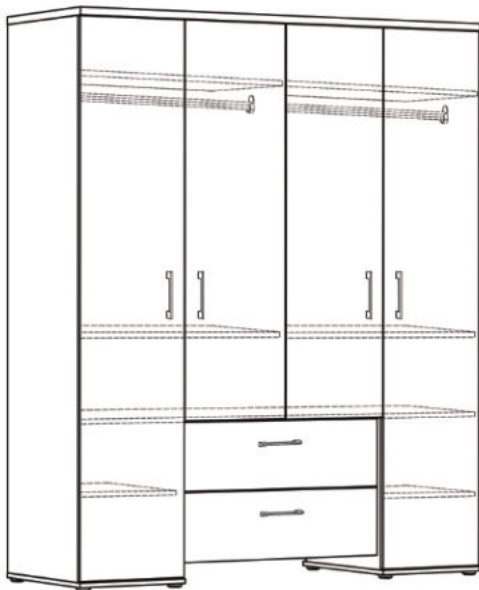

Typen & Maße:

CINDY-30-3er

B/H/T: je 29 x 29 x 20 cm
Farbe: asteiche/weiß matt lack

Zusätzlich erhältlich:

Seitenteile

für den Umbau zum Juniorbett
B/H/T: 139 x 16 x 2 cm
Farbe: weiß matt

Schubkästen

für das Babybett
Farbe: weiß matt

Kleiderschrank CINDY-KS_42

mit 4 Türen, 2 Schubkästen
B/H/T: 155 x 188 x 51 cm
Farbe: asteiche/weiß matt lack