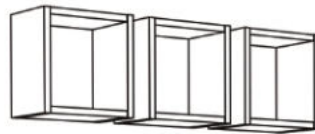

**Wickelkommode
BEA-Wiko_12**

mit 1 Tür, 2 Schubkästen und
abnehmbare Ablage
B/H/T: 114 x 88/96 x 35/71 cm
Farbe:
weiß matt lack/sanremo hell/
taupe/lava matt lack

Zusätzlich erhältlich:

Seitenteile

für den Umbau zum Juniorbett
B/H/T: 139 x 16 x 2 cm
Farbe: weiß matt

**Babybett
BEA-BB**

mit runden Sprossen
B/H/T: 78 x 82 x 144 cm
Farbe: weiß matt lack/sanremo hell
Sprossen: weiß matt

CINDY

- asteiche / weiß matt lack

asteiche /
weiß matt lack

Typen & Maße:

CINDY-30-3er

B/H/T: je 29 x 29 x 20 cm
Farbe: asteiche/weiß matt lack