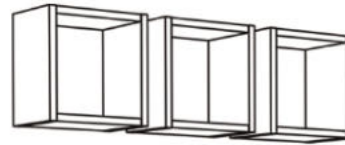

Typen & Maße:

TOM-30-3er

B/H/T: je 29 x 29 x 20 cm
Farbe: asteiche

Zusätzlich erhältlich:

Seitenteile

für den Umbau zum Juniorbett
B/H/T: 139 x 16 x 2 cm
Farbe: asteiche