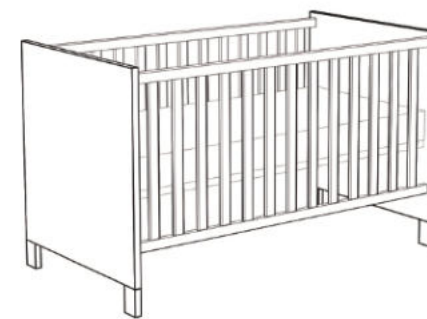

Babybett
OLI-BB

mit breiten Sprossen
B/H/T: 78 x 93 x 144 cm
Farbe: pine green matt lack
Sprossen: pine green