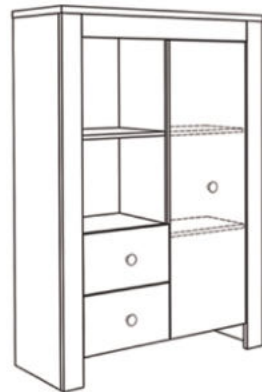

Wickelkommode ADELE-Wiko_31

mit 3 Türen, 1 Schubkasten
und abnehmbare Ablage
B/H/T: 129 x 92/100 x 44/77 cm
Farbe: weiß matt lack/asteiche

Babybett ADELE-BB

mit breiten Sprossen
B/H/T: 77 x 89 x 144 cm
Farbe: weiß matt lack/asteiche
Sprossen: weiß matt

BEA

- weiß matt lack / sanremo hell / taupe / lava matt lack

Typen & Maße:

**Kleiderschrank
BEA-KS_32**

mit 3 Türen, 2 Schubkästen
B/H/T: 130 x 188 x 42 cm
Farbe:
weiß matt lack/sanremo hell/
taupe/lava matt lack

**Beistellschrank
BEA-BS_12**

mit 1 Tür, 2 Schubkästen
B/H/T: 94 x 137 x 35 cm
Farbe:
weiß matt lack/sanremo hell/
taupe/lava matt lack

**Hängeregale
BEA-HR_00**

B/H/T: je 97 x 31 x 26 cm
Farbe: sanremo hell/weiß matt