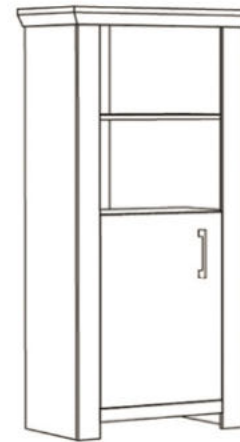

Kleiderschrank NEW YORK-KS_32

mit 3 Türen, 2 Schubkästen

B/H/T: 135 x 191 x 50 cm

Farbe: anderson pine/eiche nelson

Wickelkommode NEW YORK-WIKO_13

mit 1 Tür, 3 Schubkästen
und 2 abnehmbare Ablagen

B/H/T: 117 x 92/99 x 44/71 cm

Farbe: anderson pine/eiche nelson

Beistellschrank NEW YORK-BS_1

mit 1 Tür

B/H/T: 63 x 146 x 40 cm

Farbe: anderson pine/eiche nelson

Babybett NEW YORK-BB

mit breiten Sprossen

B/H/T: 78 x 93 x 149 cm