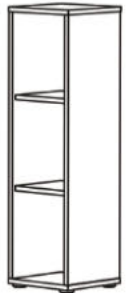

Wickelkommode
LILLY-03

mit 3 Schubkästen (mit Selbsteinzug),
und 2 abnehmbare Ablagen
B/H/T: 110 x 93/98 x 45/71 cm
Farbe:
asteiche/kreidegrau matt lack

Beistellschrank
LILLY-11

mit 1 Tür, 1 offenes Fach,
1 Schubkasten (mit Selbsteinzug),
B/H/T: 55 x 128 x 41 cm
Farbe:
asteiche/kreidegrau matt lack

Unterstellregal
LILLY-00

für die Wickelkommode
B/H/T: 25 x 89 x 25 cm
Farbe: asteiche

Babybett
LILLY-BB

mit breiten Sprossen, Bettenhaupt
mit nicht sichtbarer Verschraubung
B/H/T: 78 x 93 x 144 cm
Farbe: asteiche
Sprossen: kreidegrau