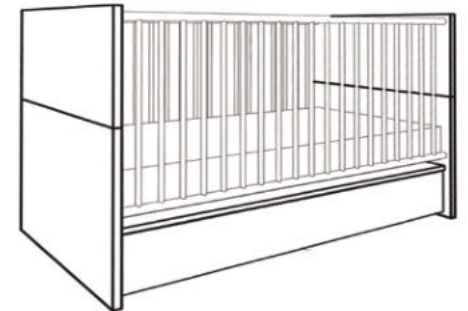

B/H/T: je 29 x 29 x 20 cm
Farbe: asteiche

Wickelkommode
CORDULA-Wiko_23

mit 2 Türen, 3 Schubkästen
und abnehmbare Ablagen
B/H/T: 117 x 87/92 x 48/71 cm
Farbe:
asteiche/lava matt lack/
weiß matt lack

Zusätzlich erhältlich:

Seitenteile

für den Umbau zum Juniorbett
B/H/T: 139 x 16 x 2 cm
Farbe: weiß matt

Schubkästen

für das Babybett
Farbe: weiß matt

Babybett
CORDULA-BB

mit breiten Sprossen
B/H/T: 78 x 91 x 144 cm
Farbe: asteiche/lava matt lack/
weiß matt lack
Sprossen: weiß matt/
lava matt