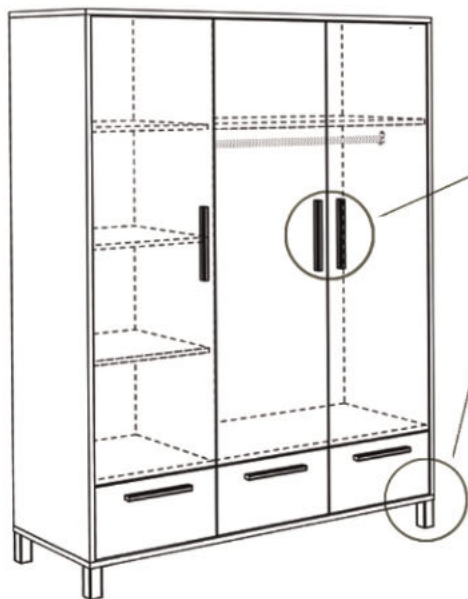

Typen & Maße:

B/H/T: 136 x 14 x 20 cm
Farbe: pine green matt lack

Zusätzlich erhältlich:

Seitenteile

für den Umbau zum Juniorbett
B/H/T: 139 x 16 x 2 cm
Farbe: pine green matt lack

Holzgriffe
Holzfüße

Kleiderschrank
OLI-KS_33

mit 3 Türen, 3 Schubkästen
B/H/T: 148 x 195 x 51 cm
Farbe: pine green matt lack