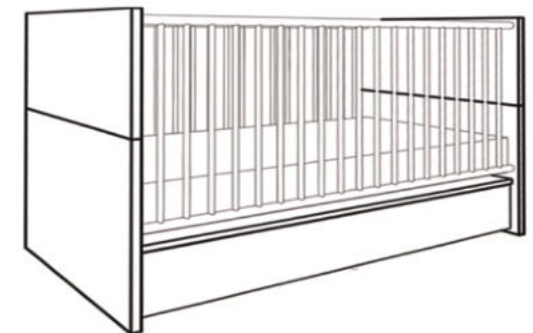

Zusätzlich erhältlich:

Seitenteile

für den Umbau zum Juniorbett
B/H/T: 139 x 16 x 2 cm
Farbe: weiß matt

Schubkästen

für das Babybett
Farbe: weiß matt

Kleiderschrank CINDY-KS_42

mit 4 Türen, 2 Schubkästen
B/H/T: 155 x 188 x 51 cm
Farbe: asteiche/weiß matt lack

Wickelkommode CINDY-WIKO_23

mit 2 Türen, 3 Schubkästen
und 2 abnehmbare Ablagen
B/H/T: 117 x 87/92 x 48/71 cm
Farbe: asteiche/weiß matt lack

Babybett CINDY-BB

mit breiten Sprossen
B/H/T: 78 x 91 x 144 cm
Farbe: asteiche
Sprossen: weiß matt