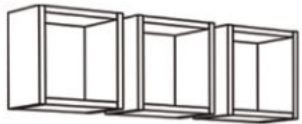

Wickelkommode
LILLY-03

mit 3 Schubkästen (mit Selbsteinzug),
und 2 abnehmbare Ablagen
B/H/T: 110 x 93/98 x 45/71 cm
Farbe:
asteiche/kreidegrau matt lack

Beistellschrank
LILLY-11

mit 1 Tür, 1 offenes Fach,
1 Schubkasten (mit Selbsteinzug),
B/H/T: 55 x 128 x 41 cm
Farbe:
asteiche/kreidegrau matt lack

Unterstellregal
LILLY-00

für die Wickelkommode
B/H/T: 25 x 89 x 25 cm
Farbe: asteiche

Babybett
LILLY-BB

mit breiten Sprossen, Bettenhaupt
mit nicht sichtbarer Verschraubung
B/H/T: 78 x 93 x 144 cm
Farbe: asteiche
Sprossen: kreidegrau

MICHA

- asteiche/artisan weiß
- artisan weiß/asteiche

Typen & Maße:

MICHA-30-3er

B/H/T: je 29 x 29 x 20 cm
Farbe: asteiche

Kleiderschrank MICHA-KS_43

mit 4 Türen, 3 Schubkästen
B/H/T: 147 x 188 x 51 cm
Farbe:
asteiche/artisan weiß
artisan weiß/asteiche