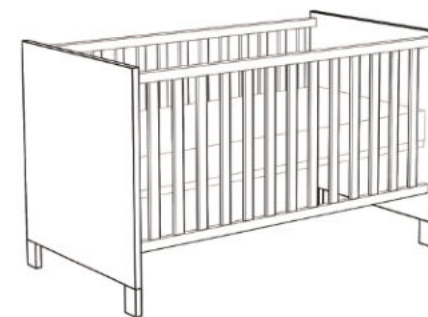

**Wickelkommode
OLIVIA-Wiko_12**

mit einem offenen Fach, 1 Tür,
2 Schubkästen und abnehmbare Ablage
B/H/T: 119 x 86/94 x 45/77 cm
Farbe: kreidegrau matt lack

**Wickelkommode
OLIVIA-Wiko_21**

mit 2 Türen, 1 Schubkasten
und abnehmbare Ablage
B/H/T: 101 x 86/94 x 45/77 cm
Farbe: kreidegrau matt lack

**Unterstellregale
OLIVIA-00**

für die Wickelkommode
B/H/T: 25 x 89 x 25 cm
Farbe: kreidegrau matt lack

**Babybett
OLIVIA-BB**

mit breiten Sprossen
B/H/T: 78 x 93 x 144 cm
Farbe: kreidegrau matt lack
Sprossen: kreidegrau