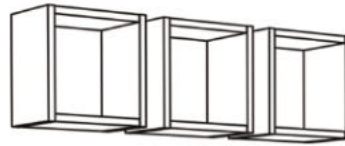

CORDULA

- asteiche/lava matt lack/weiß matt lack

Typen & Maße:

Kleiderschrank
CORDULA-KS_42

mit 4 Türen, 2 Schubkästen
B/H/T: 155 x 188 x 51 cm
Farbe:
asteiche/lava matt lack/
weiß matt lack

CORDULA-30-3er

B/H/T: je 29 x 29 x 20 cm
Farbe: asteiche

Wickelkommode
CORDULA-Wiko_23

mit 2 Türen, 3 Schubkästen
und abnehmbare Ablagen
B/H/T: 117 x 87/92 x 48/71 cm
Farbe:
asteiche/lava matt lack/
weiß matt lack

Zusätzlich erhältlich: