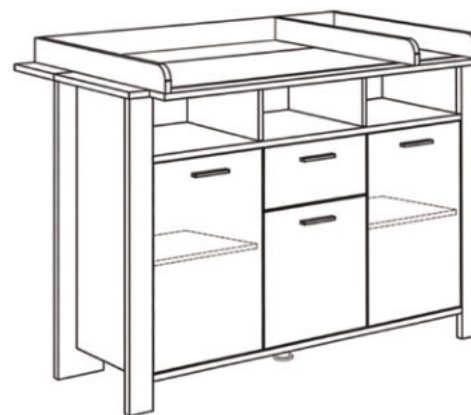

Typen & Maße:

ADELE-30-3er

B/H/T: je 29 x 29 x 20 cm
Farbe: weiß matt lack

Zusätzlich erhältlich:

Seitenteile

für den Umbau zum Juniorbett
B/H/T: 139 x 16 x 2 cm
Farbe: weiß matt

Schubkästen

für das Babybett
Farbe: weiß matt

Kleiderschrank ADELE-KS_34

mit 3 Türen, 4 Schubkästen
B/H/T: 160 x 195 x 47 cm
Farbe:
weiß matt lack/asteiche

Beistellschrank ADELE-BS_02

mit 2 Schubkästen
B/H/T: 63 x 155 x 44 cm
Farbe:
weiß matt lack/asteiche