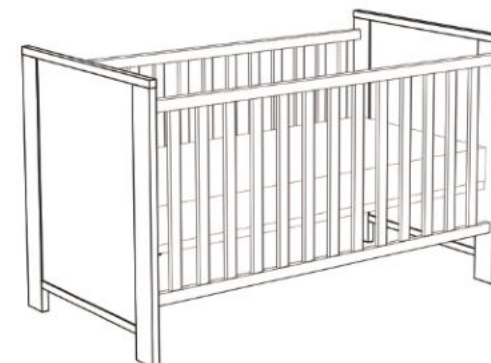

Typen & Maße:

ADELE-30-3er

B/H/T: je 29 x 29 x 20 cm
Farbe: weiß matt lack

Zusätzlich erhältlich:

Seitenteile

für den Umbau zum Juniorbett
B/H/T: 139 x 16 x 2 cm
Farbe: weiß matt

Schubkästen

für das Babybett
Farbe: weiß matt

Kleiderschrank ADELE-KS_34

mit 3 Türen, 4 Schubkästen
B/H/T: 160 x 195 x 47 cm
Farbe:
weiß matt lack/asteiche

Beistellschrank ADELE-BS_02

mit 2 Schubkästen
B/H/T: 63 x 155 x 44 cm
Farbe:
weiß matt lack/asteiche

Wickelkommode ADELE-Wiko_31

mit 3 Türen, 1 Schubkasten
und abnehmbare Ablage
B/H/T: 129 x 92/100 x 44/77 cm
Farbe: weiß matt lack/asteiche

Babybett ADELE-BB

mit breiten Sprossen
B/H/T: 77 x 89 x 144 cm
Farbe: weiß matt lack/asteiche
Sprossen: weiß matt