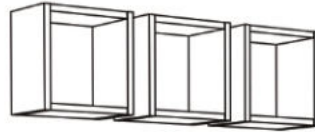

**Wickelkommode
BEA-Wiko_12**

mit 1 Tür, 2 Schubkästen und
abnehmbare Ablage
B/H/T: 114 x 88/96 x 35/71 cm
Farbe:
weiß matt lack/sanremo hell/
taupe/lava matt lack

Zusätzlich erhältlich:

Seitenteile

für den Umbau zum Juniorbett
B/H/T: 139 x 16 x 2 cm
Farbe: weiß matt

**Babybett
BEA-BB**

mit runden Sprossen
B/H/T: 78 x 82 x 144 cm
Farbe: weiß matt lack/sanremo hell
Sprossen: weiß matt

CINDY

- asteiche / weiß matt lack

asteiche /
weiß matt lack

Typen & Maße:

CINDY-30-3er

B/H/T: je 29 x 29 x 20 cm
Farbe: asteiche/weiß matt lack