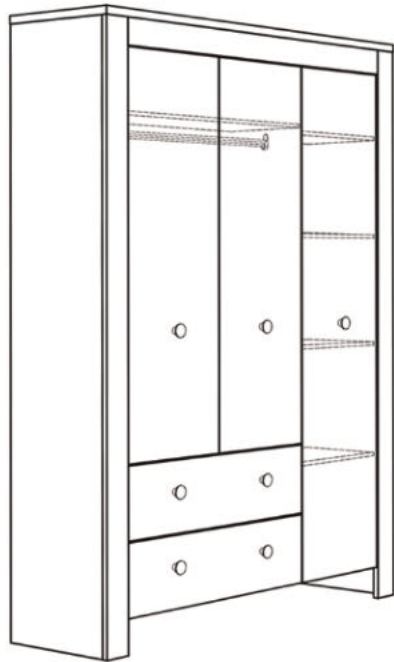

Kleiderschrank ADELE-KS_34

mit 3 Türen, 4 Schubkästen
B/H/T: 160 x 195 x 47 cm
Farbe:
weiß matt lack/asteiche

Beistellschrank ADELE-BS_02

mit 2 Schubkästen
B/H/T: 63 x 155 x 44 cm
Farbe:
weiß matt lack/asteiche

Wickelkommode ADELE-Wiko_31

mit 3 Türen, 1 Schubkasten
und abnehmbare Ablage
B/H/T: 129 x 92/100 x 44/77 cm
Farbe: weiß matt lack/asteiche

Babybett ADELE-BB

mit breiten Sprossen
B/H/T: 77 x 89 x 144 cm
Farbe: weiß matt lack/asteiche
Sprossen: weiß matt

BEA

- weiß matt lack / sanremo hell / taupe / lava matt lack

Typen & Maße:

**Kleiderschrank
BEA-KS_32**

mit 3 Türen, 2 Schubkästen
B/H/T: 130 x 188 x 42 cm
Farbe:
weiß matt lack/sanremo hell/
taupe/lava matt lack

**Beistellschrank
BEA-BS_12**

mit 1 Tür, 2 Schubkästen
B/H/T: 94 x 137 x 35 cm
Farbe:
weiß matt lack/sanremo hell/
taupe/lava matt lack

**Hängeregale
BEA-HR_00**

B/H/T: je 97 x 31 x 26 cm
Farbe: sanremo hell/weiß matt