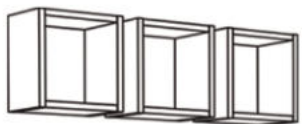

Typen & Maße:

MICHA-30-3er

B/H/T: je 29 x 29 x 20 cm
Farbe: asteiche