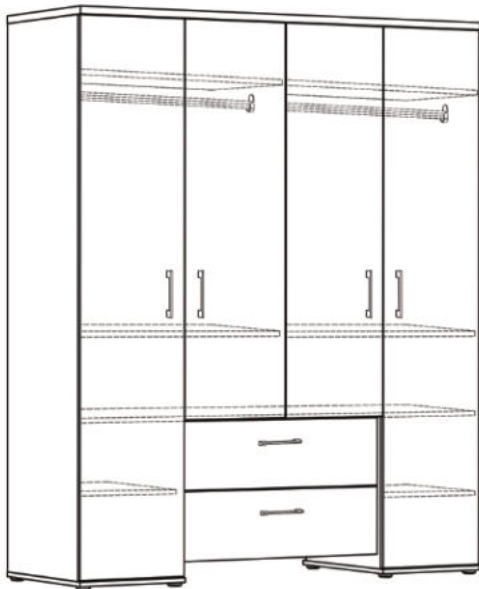

Typen & Maße:

CINDY-30-3er

B/H/T: je 29 x 29 x 20 cm
Farbe: asteiche/weiß matt lack

Zusätzlich erhältlich:

Seitenteile

für den Umbau zum Juniorbett
B/H/T: 139 x 16 x 2 cm
Farbe: weiß matt

Schubkästen

für das Babybett
Farbe: weiß matt

Kleiderschrank CINDY-KS_42

mit 4 Türen, 2 Schubkästen
B/H/T: 155 x 188 x 51 cm
Farbe: asteiche/weiß matt lack