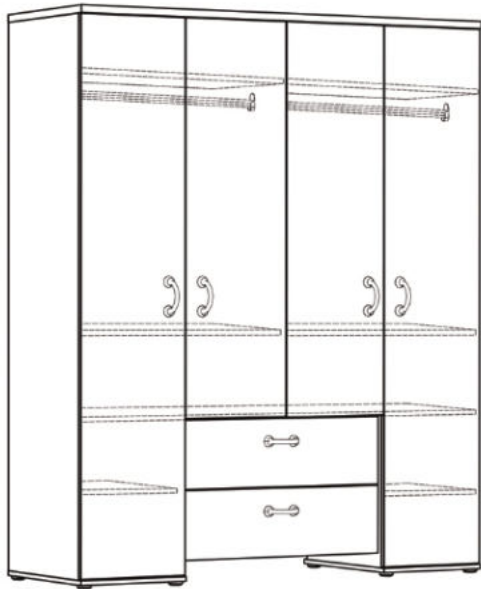

Typen & Maße:

**Kleiderschrank
CORDULA-KS_42**

mit 4 Türen, 2 Schubkästen
B/H/T: 155 x 188 x 51 cm
Farbe:
asteiche/lava matt lack/
weiß matt lack

B/H/T: je 29 x 29 x 20 cm
Farbe: asteiche