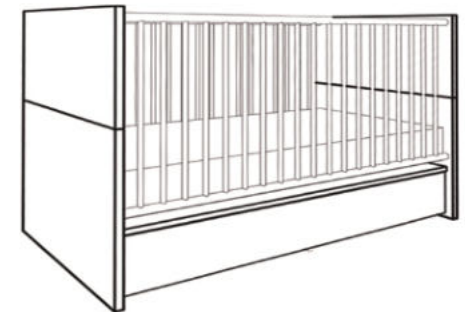

B/H/T: je 29 x 29 x 20 cm
Farbe: asteiche

**Wickelkommode
CORDULA-Wiko_23**

mit 2 Türen, 3 Schubkästen
und abnehmbare Ablagen
B/H/T: 117 x 87/92 x 48/71 cm
Farbe:
asteiche/lava matt lack/
weiß matt lack

Zusätzlich erhältlich:

Seitenteile

für den Umbau zum Juniorbett
B/H/T: 139 x 16 x 2 cm
Farbe: weiß matt

Schubkästen

für das Babybett
Farbe: weiß matt

**Babybett
CORDULA-BB**

mit breiten Sprossen
B/H/T: 78 x 91 x 144 cm
Farbe: asteiche/lava matt lack/
weiß matt lack
Sprossen: weiß matt/
lava matt