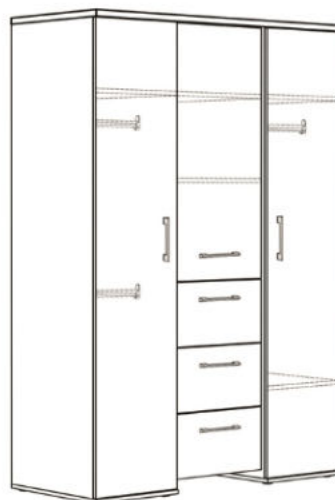

Wickelkommode
LILLY-03

mit 3 Schubkästen (mit Selbsteinzug),
und 2 abnehmbare Ablagen
B/H/T: 110 x 93/98 x 45/71 cm
Farbe:
asteiche/kreidegrau matt lack

Beistellschrank
LILLY-11

mit 1 Tür, 1 offenes Fach,
1 Schubkasten (mit Selbsteinzug),
B/H/T: 55 x 128 x 41 cm
Farbe:
asteiche/kreidegrau matt lack

Unterstellregal
LILLY-00

für die Wickelkommode
B/H/T: 25 x 89 x 25 cm
Farbe: asteiche

Babybett
LILLY-BB

mit breiten Sprossen, Bettenhaupt
mit nicht sichtbarer Verschraubung
B/H/T: 78 x 93 x 144 cm
Farbe: asteiche
Sprossen: kreidegrau

MICHA

- asteiche/artisan weiß
- artisan weiß/asteiche

Typen & Maße:

MICHA-30-3er

B/H/T: je 29 x 29 x 20 cm
Farbe: asteiche

Kleiderschrank MICHA-KS_43

mit 4 Türen, 3 Schubkästen
B/H/T: 147 x 188 x 51 cm
Farbe:
asteiche/artisan weiß
artisan weiß/asteiche