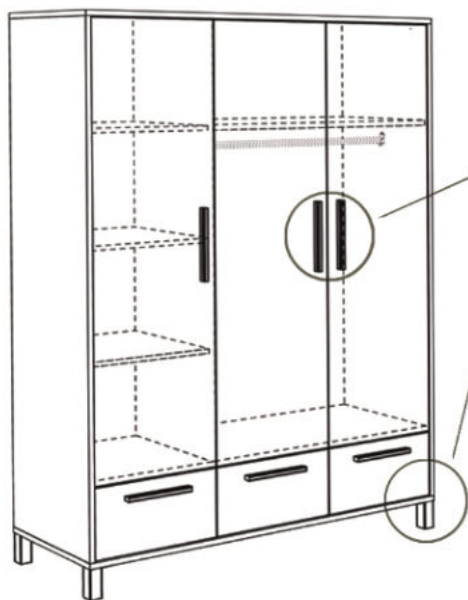

Typen & Maße:

B/H/T: 136 x 14 x 20 cm
Farbe: pine green matt lack

Zusätzlich erhältlich:

Seitenteile

für den Umbau zum Juniorbett
B/H/T: 139 x 16 x 2 cm
Farbe: pine green matt lack

Holzgriffe
Holzfüße

Kleiderschrank
OLI-KS_33

mit 3 Türen, 3 Schubkästen
B/H/T: 148 x 195 x 51 cm
Farbe: pine green matt lack