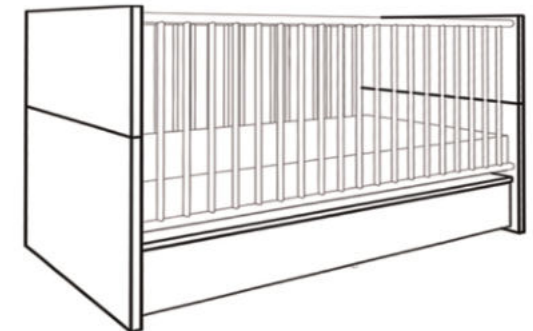

Zusätzlich erhältlich:

Seitenteile

für den Umbau zum Juniorbett
B/H/T: 139 x 16 x 2 cm
Farbe: weiß matt

Schubkästen

für das Babybett
Farbe: weiß matt

Kleiderschrank CINDY-KS_42

mit 4 Türen, 2 Schubkästen
B/H/T: 155 x 188 x 51 cm
Farbe: asteiche/weiß matt lack

Wickelkommode CINDY-WIKO_23

mit 2 Türen, 3 Schubkästen
und 2 abnehmbare Ablagen
B/H/T: 117 x 87/92 x 48/71 cm
Farbe: asteiche/weiß matt lack

Babybett CINDY-BB

mit breiten Sprossen
B/H/T: 78 x 91 x 144 cm
Farbe: asteiche
Sprossen: weiß matt