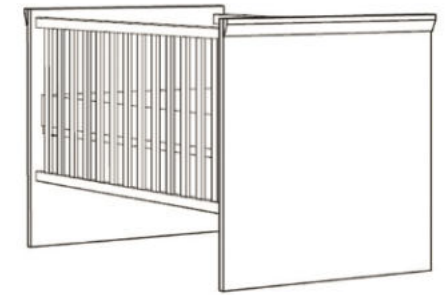

Farbe: anderson pine/eiche nelson

Beistellschrank NEW YORK-BS_1

mit 1 Tür

B/H/T: 63 x 146 x 40 cm

Farbe: anderson pine/eiche nelson

Babybett NEW YORK-BB

mit breiten Sprossen

B/H/T: 78 x 93 x 149 cm