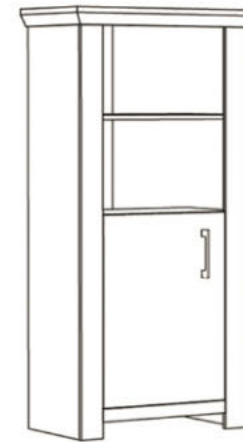

Kleiderschrank NEW YORK-KS_32

mit 3 Türen, 2 Schubkästen

B/H/T: 135 x 191 x 50 cm

Farbe: anderson pine/eiche nelson

Wickelkommode NEW YORK-WIKO_13

mit 1 Tür, 3 Schubkästen
und 2 abnehmbare Ablagen

B/H/T: 117 x 92/99 x 44/71 cm

Farbe: anderson pine/eiche nelson

Beistellschrank NEW YORK-BS_1

mit 1 Tür

B/H/T: 63 x 146 x 40 cm

Farbe: anderson pine/eiche nelson

Babybett NEW YORK-BB

mit breiten Sprossen

B/H/T: 78 x 93 x 149 cm