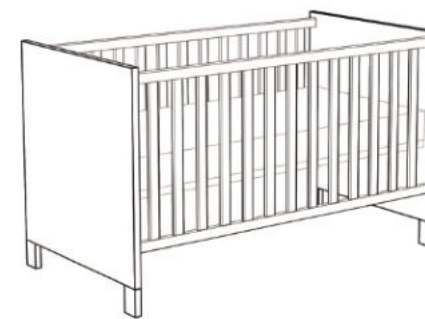

Babybett
OLI-BB

mit breiten Sprossen
B/H/T: 78 x 93 x 144 cm
Farbe: pine green matt lack
Sprossen: pine green