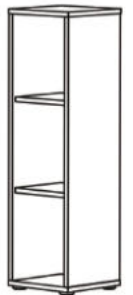

Wickelkommode
LILLY-03

mit 3 Schubkästen (mit Selbsteinzug),
und 2 abnehmbare Ablagen
B/H/T: 110 x 93/98 x 45/71 cm
Farbe:
asteiche/kreidegrau matt lack

Beistellschrank
LILLY-11

mit 1 Tür, 1 offenes Fach,
1 Schubkasten (mit Selbsteinzug),
B/H/T: 55 x 128 x 41 cm
Farbe:
asteiche/kreidegrau matt lack

Unterstellregal
LILLY-00

für die Wickelkommode
B/H/T: 25 x 89 x 25 cm
Farbe: asteiche

Babybett
LILLY-BB

mit breiten Sprossen, Bettenhaupt
mit nicht sichtbarer Verschraubung
B/H/T: 78 x 93 x 144 cm
Farbe: asteiche
Sprossen: kreidegrau