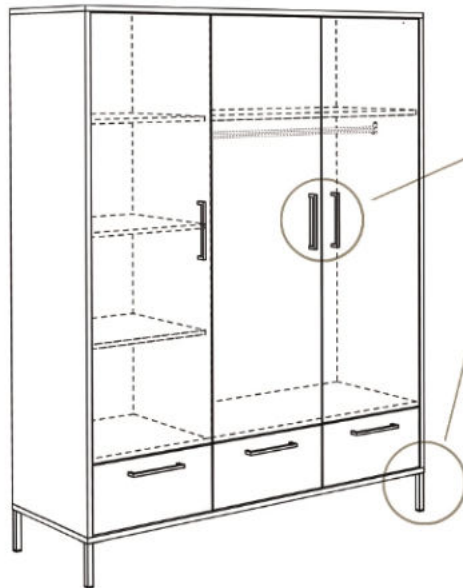

Typen & Maße:

B/H/T: 136 x 14 x 20 cm
Farbe: pine green matt lack

Zusätzlich erhältlich:

Seitenteile

für den Umbau zum Juniorbett
B/H/T: 139 x 16 x 2 cm
Farbe: anthrazit matt lack oder
pine green matt lack

Metallgriffe
Metallfüße

Kleiderschrank
OLE-KS_33

mit 3 Türen, 3 Schubkästen
B/H/T: 148 x 195 x 51 cm
Farbe: pine green matt lack