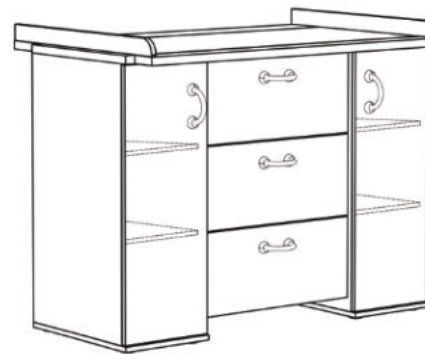

**Wickelkommode
CORDULA-Wiko_23**

mit 2 Türen, 3 Schubkästen
und abnehmbare Ablagen
B/H/T: 117 x 87/92 x 48/71 cm
Farbe:
asteiche/lava matt lack/
weiß matt lack

Zusätzlich erhältlich:

Seitenteile

für den Umbau zum Juniorbett
B/H/T: 139 x 16 x 2 cm
Farbe: weiß matt