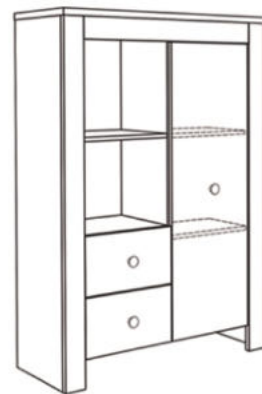

Wickelkommode ADELE-Wiko_31

mit 3 Türen, 1 Schubkasten
und abnehmbare Ablage
B/H/T: 129 x 92/100 x 44/77 cm
Farbe: weiß matt lack/asteiche

Babybett ADELE-BB

mit breiten Sprossen
B/H/T: 77 x 89 x 144 cm
Farbe: weiß matt lack/asteiche
Sprossen: weiß matt

BEA

- weiß matt lack / sanremo hell / taupe / lava matt lack

Typen & Maße:

**Kleiderschrank
BEA-KS_32**

mit 3 Türen, 2 Schubkästen
B/H/T: 130 x 188 x 42 cm
Farbe:
weiß matt lack/sanremo hell/
taupe/lava matt lack

**Beistellschrank
BEA-BS_12**

mit 1 Tür, 2 Schubkästen
B/H/T: 94 x 137 x 35 cm
Farbe:
weiß matt lack/sanremo hell/
taupe/lava matt lack

**Hängeregale
BEA-HR_00**

B/H/T: je 97 x 31 x 26 cm
Farbe: sanremo hell/weiß matt