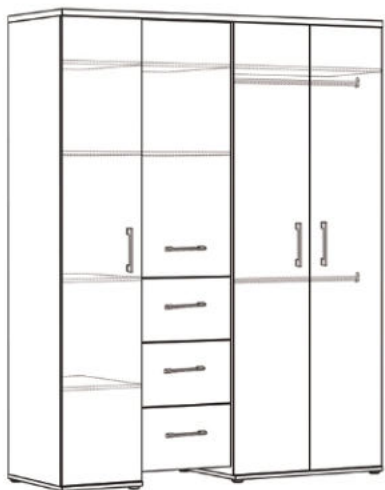

Wickelkommode
LILLY-03

mit 3 Schubkästen (mit Selbsteinzug),
und 2 abnehmbare Ablagen
B/H/T: 110 x 93/98 x 45/71 cm
Farbe:
asteiche/kreidegrau matt lack

Beistellschrank
LILLY-11

mit 1 Tür, 1 offenes Fach,
1 Schubkasten (mit Selbsteinzug),
B/H/T: 55 x 128 x 41 cm
Farbe:
asteiche/kreidegrau matt lack

Unterstellregal
LILLY-00

für die Wickelkommode
B/H/T: 25 x 89 x 25 cm
Farbe: asteiche

Babybett
LILLY-BB

mit breiten Sprossen, Bettenhaupt
mit nicht sichtbarer Verschraubung
B/H/T: 78 x 93 x 144 cm
Farbe: asteiche
Sprossen: kreidegrau

MICHA

- asteiche/artisan weiß
- artisan weiß/asteiche

Typen & Maße:

MICHA-30-3er

B/H/T: je 29 x 29 x 20 cm
Farbe: asteiche

Kleiderschrank MICHA-KS_43

mit 4 Türen, 3 Schubkästen
B/H/T: 147 x 188 x 51 cm
Farbe:
asteiche/artisan weiß
artisan weiß/asteiche