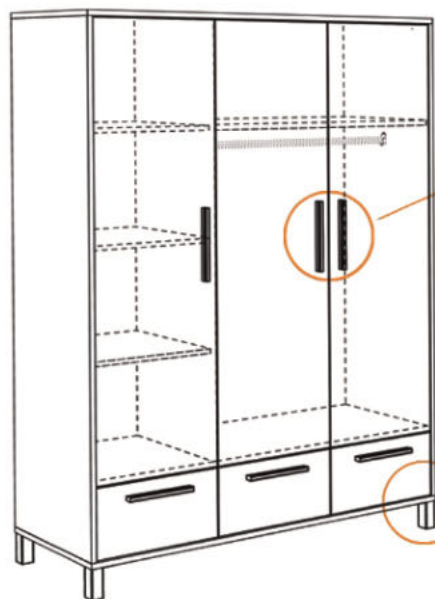

Typen & Maße:

B/H/T: 136 x 14 x 20 cm
Farbe: kreidegrau matt lack

Zusätzlich erhältlich:

Seitenteile

für den Umbau zum Juniorbett
B/H/T: 139 x 16 x 2 cm
Farbe: kreidegrau matt lack

Holzgriffe
Holzfüße

**Kleiderschrank
OLIVIA-KS_33**

mit 3 Türen, 3 Schubkästen
B/H/T: 148 x 195 x 51 cm
Farbe: kreidegrau matt lack