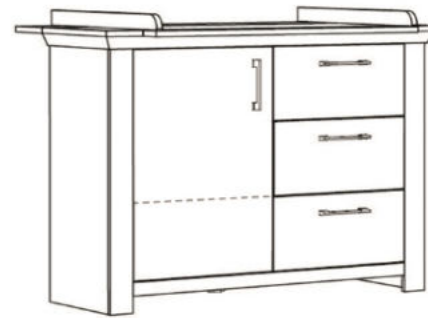

Wickelkommode NEW YORK-WIKO_13

mit 1 Tür, 3 Schubkästen
und 2 abnehmbare Ablagen

B/H/T: 117 x 92/99 x 44/71 cm

Farbe: anderson pine/eiche nelson