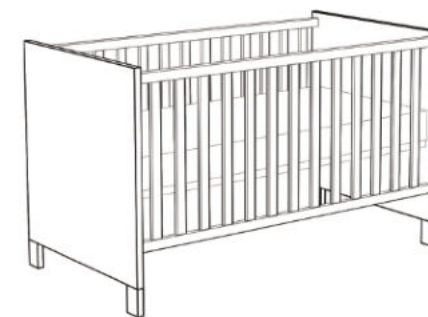

**Wickelkommode
OLIVIA-Wiko_12**

mit einem offenen Fach, 1 Tür,
2 Schubkästen und abnehmbare Ablage
B/H/T: 119 x 86/94 x 45/77 cm
Farbe: kreidegrau matt lack

**Wickelkommode
OLIVIA-Wiko_21**

mit 2 Türen, 1 Schubkasten
und abnehmbare Ablage
B/H/T: 101 x 86/94 x 45/77 cm
Farbe: kreidegrau matt lack

**Unterstellregale
OLIVIA-00**

für die Wickelkommode
B/H/T: 25 x 89 x 25 cm
Farbe: kreidegrau matt lack

**Babybett
OLIVIA-BB**

mit breiten Sprossen
B/H/T: 78 x 93 x 144 cm
Farbe: kreidegrau matt lack
Sprossen: kreidegrau