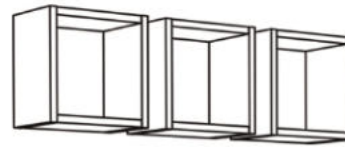

CORDULA

- asteiche/lava matt lack/weiß matt lack

Typen & Maße:

**Kleiderschrank
CORDULA-KS_42**

mit 4 Türen, 2 Schubkästen
B/H/T: 155 x 188 x 51 cm
Farbe:
asteiche/lava matt lack/
weiß matt lack

CORDULA-30-3er

B/H/T: je 29 x 29 x 20 cm
Farbe: asteiche

**Wickelkommode
CORDULA-Wiko_23**

mit 2 Türen, 3 Schubkästen
und abnehmbare Ablagen
B/H/T: 117 x 87/92 x 48/71 cm
Farbe:
asteiche/lava matt lack/
weiß matt lack