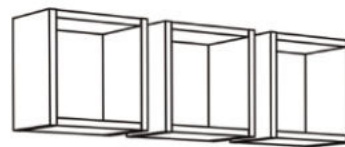

Typen & Maße:

ADELE-30-3er

B/H/T: je 29 x 29 x 20 cm
Farbe: weiß matt lack

Zusätzlich erhältlich:

Seitenteile

für den Umbau zum Juniorbett
B/H/T: 139 x 16 x 2 cm
Farbe: weiß matt

Schubkästen

für das Babybett
Farbe: weiß matt