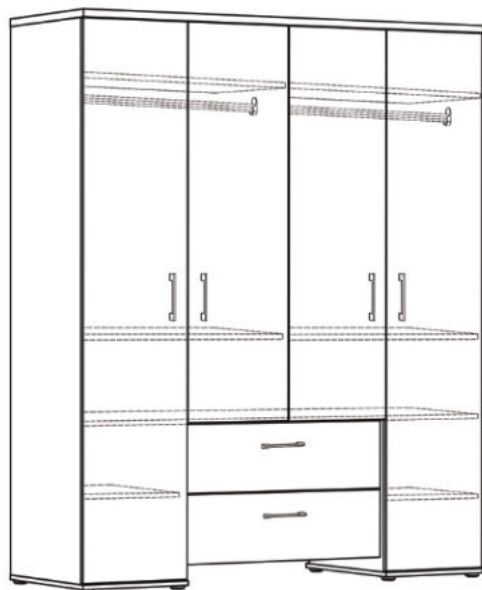

Typen & Maße:

CINDY-30-3er

B/H/T: je 29 x 29 x 20 cm
Farbe: asteiche/weiß matt lack

Zusätzlich erhältlich:

Seitenteile

für den Umbau zum Juniorbett
B/H/T: 139 x 16 x 2 cm
Farbe: weiß matt

Schubkästen

für das Babybett
Farbe: weiß matt

Kleiderschrank CINDY-KS_42

mit 4 Türen, 2 Schubkästen
B/H/T: 155 x 188 x 51 cm
Farbe: asteiche/weiß matt lack