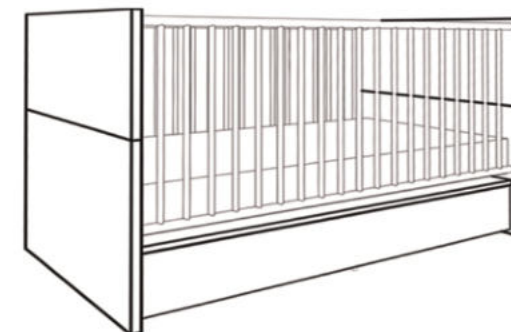

Zusätzlich erhältlich:

Seitenteile

für den Umbau zum Juniorbett
B/H/T: 139 x 16 x 2 cm
Farbe: weiß matt

Schubkästen

für das Babybett
Farbe: weiß matt

Kleiderschrank CINDY-KS_42

mit 4 Türen, 2 Schubkästen
B/H/T: 155 x 188 x 51 cm
Farbe: asteiche/weiß matt lack

Wickelkommode CINDY-WIKO_23

mit 2 Türen, 3 Schubkästen
und 2 abnehmbare Ablagen
B/H/T: 117 x 87/92 x 48/71 cm
Farbe: asteiche/weiß matt lack

Babybett CINDY-BB

mit breiten Sprossen
B/H/T: 78 x 91 x 144 cm
Farbe: asteiche
Sprossen: weiß matt