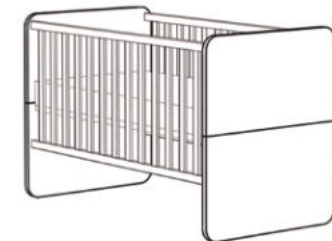

Wickelkommode
LILLY-03

mit 3 Schubkästen (mit Selbsteinzug),
und 2 abnehmbare Ablagen
B/H/T: 110 x 93/98 x 45/71 cm
Farbe:
asteiche/kreidegrau matt lack

Beistellschrank
LILLY-11

mit 1 Tür, 1 offenes Fach,
1 Schubkasten (mit Selbsteinzug),
B/H/T: 55 x 128 x 41 cm
Farbe:
asteiche/kreidegrau matt lack

Unterstellregal
LILLY-00

für die Wickelkommode
B/H/T: 25 x 89 x 25 cm
Farbe: asteiche

Babybett
LILLY-BB

mit breiten Sprossen, Bettenhaupt
mit nicht sichtbarer Verschraubung
B/H/T: 78 x 93 x 144 cm
Farbe: asteiche
Sprossen: kreidegrau