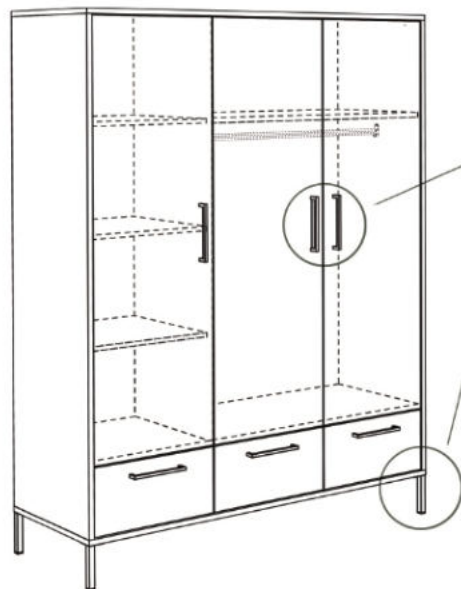

Typen & Maße:

B/H/T: 136 x 14 x 20 cm
Farbe: kreidegrau matt lack

Zusätzlich erhältlich:

Seitenteile

für den Umbau zum Juniorbett
B/H/T: 139 x 16 x 2 cm
Farbe: anthrazit matt lack oder
kreidegrau matt lack

Metallgriffe
Metallfüße

**Kleiderschrank
OLAF-KS_33**

mit 3 Türen, 3 Schubkästen
B/H/T: 148 x 195 x 51 cm
Farbe: kreidegrau matt lack