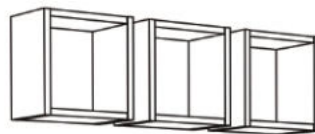

**Wickelkommode
BEA-Wiko_12**

mit 1 Tür, 2 Schubkästen und
abnehmbare Ablage
B/H/T: 114 x 88/96 x 35/71 cm
Farbe:
weiß matt lack/sanremo hell/
taupe/lava matt lack

Zusätzlich erhältlich:

Seitenteile

für den Umbau zum Juniorbett
B/H/T: 139 x 16 x 2 cm
Farbe: weiß matt

**Babybett
BEA-BB**

mit runden Sprossen
B/H/T: 78 x 82 x 144 cm
Farbe: weiß matt lack/sanremo hell
Sprossen: weiß matt

CINDY

- asteiche / weiß matt lack

asteiche /
weiß matt lack

Typen & Maße:

CINDY-30-3er

B/H/T: je 29 x 29 x 20 cm
Farbe: asteiche/weiß matt lack