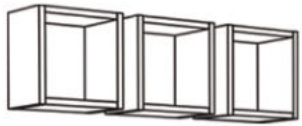

Wickelkommode
LILLY-03

mit 3 Schubkästen (mit Selbsteinzug),
und 2 abnehmbare Ablagen
B/H/T: 110 x 93/98 x 45/71 cm
Farbe:
asteiche/kreidegrau matt lack

Beistellschrank
LILLY-11

mit 1 Tür, 1 offenes Fach,
1 Schubkasten (mit Selbsteinzug),
B/H/T: 55 x 128 x 41 cm
Farbe:
asteiche/kreidegrau matt lack

Unterstellregal
LILLY-00

für die Wickelkommode
B/H/T: 25 x 89 x 25 cm
Farbe: asteiche

Babybett
LILLY-BB

mit breiten Sprossen, Bettenhaupt
mit nicht sichtbarer Verschraubung
B/H/T: 78 x 93 x 144 cm
Farbe: asteiche
Sprossen: kreidegrau

MICHA

- asteiche/artisan weiß
- artisan weiß/asteiche

Typen & Maße:

MICHA-30-3er

B/H/T: je 29 x 29 x 20 cm
Farbe: asteiche

Kleiderschrank MICHA-KS_43

mit 4 Türen, 3 Schubkästen
B/H/T: 147 x 188 x 51 cm
Farbe:
asteiche/artisan weiß
artisan weiß/asteiche