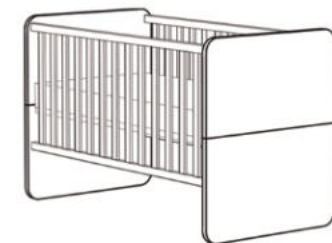

Babybett
LILLY-BB

mit breiten Sprossen, Bettenhaupt
mit nicht sichtbarer Verschraubung
B/H/T: 78 x 93 x 144 cm
Farbe: asteiche
Sprossen: kreidegrau