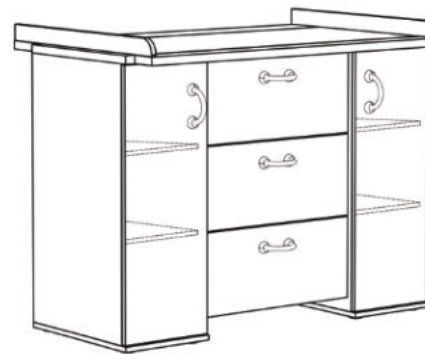

# Typen & Maße:

**Kleiderschrank**  
**CORDULA-KS\_42**

mit 4 Türen, 2 Schubkästen  
B/H/T: 155 x 188 x 51 cm  
Farbe:  
asteiche/lava matt lack/  
weiß matt lack

**CORDULA-30-3er**

B/H/T: je 29 x 29 x 20 cm  
Farbe: asteiche