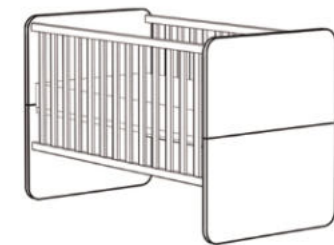

## Unterstellregale FRIEDA

für die Wickelkommode

B/H/T: 25 x 89 x 25 cm

Farbe: weiß matt

**Babybett  
FRIEDA-BB**

mit breiten Sprossen, Bettenhaupt  
mit nicht sichtbarer Verschraubung  
B/H/T: 78 x 93 x 144 cm  
Farbe: vintage wood grey  
Sprossen: weiß matt