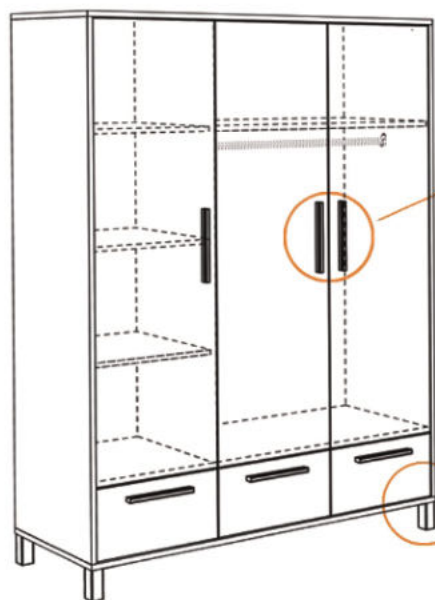

Typen & Maße:

B/H/T: 136 x 14 x 20 cm
Farbe: kreidegrau matt lack

Zusätzlich erhältlich:

Seitenteile

für den Umbau zum Juniorbett
B/H/T: 139 x 16 x 2 cm
Farbe: kreidegrau matt lack

Holzgriffe
Holzfüße

Kleiderschrank
OLIVIA-KS_33

mit 3 Türen, 3 Schubkästen
B/H/T: 148 x 195 x 51 cm
Farbe: kreidegrau matt lack