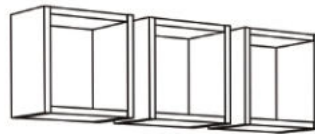

Typen & Maße:

CINDY-30-3er

B/H/T: je 29 x 29 x 20 cm
Farbe: asteiche/weiß matt lack

Zusätzlich erhältlich:

Seitenteile

für den Umbau zum Juniorbett
B/H/T: 139 x 16 x 2 cm
Farbe: weiß matt

Schubkästen

für das Babybett
Farbe: weiß matt