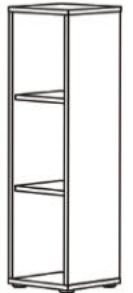

Wickelkommode  
LILLY-03

mit 3 Schubkästen (mit Selbsteinzug),  
und 2 abnehmbare Ablagen  
B/H/T: 110 x 93/98 x 45/71 cm  
Farbe:  
asteiche/kreidegrau matt lack

Beistellschrank  
LILLY-11

mit 1 Tür, 1 offenes Fach,  
1 Schubkasten (mit Selbsteinzug),  
B/H/T: 55 x 128 x 41 cm  
Farbe:  
asteiche/kreidegrau matt lack

Unterstellregal  
LILLY-00

für die Wickelkommode  
B/H/T: 25 x 89 x 25 cm  
Farbe: asteiche

Babybett  
LILLY-BB

mit breiten Sprossen, Bettenhaupt  
mit nicht sichtbarer Verschraubung  
B/H/T: 78 x 93 x 144 cm  
Farbe: asteiche  
Sprossen: kreidegrau