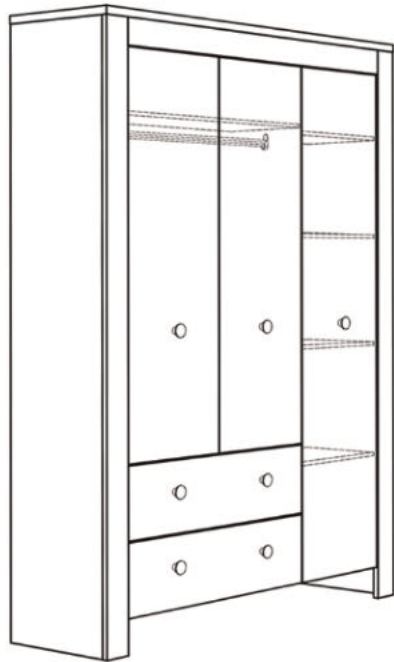

Typen & Maße:

**Kleiderschrank
BEA-KS_32**

mit 3 Türen, 2 Schubkästen
B/H/T: 130 x 188 x 42 cm
Farbe:
weiß matt lack/sanremo hell/
taupe/lava matt lack