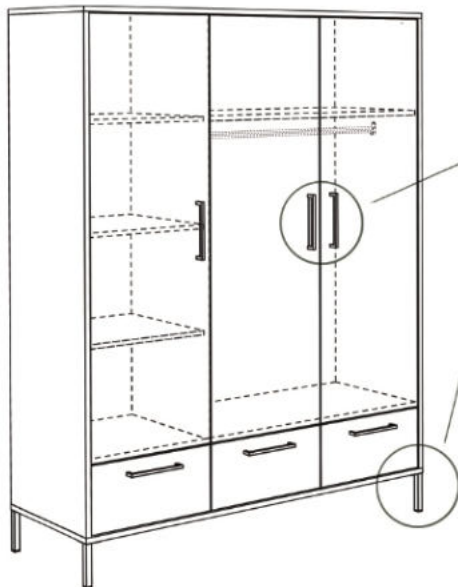

Typen & Maße:

B/H/T: 136 x 14 x 20 cm
Farbe: kreidegrau matt lack

Zusätzlich erhältlich:

Seitenteile

für den Umbau zum Juniorbett
B/H/T: 139 x 16 x 2 cm
Farbe: anthrazit matt lack oder
kreidegrau matt lack

Metallgriffe
Metallfüße

**Kleiderschrank
OLAF-KS_33**

mit 3 Türen, 3 Schubkästen
B/H/T: 148 x 195 x 51 cm
Farbe: kreidegrau matt lack