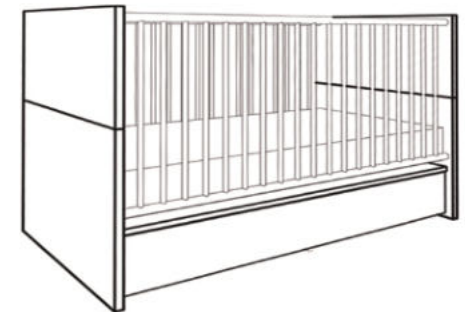

Schubkästen

für das Babybett
Farbe: weiß matt

Babybett
CORDULA-BB

mit breiten Sprossen
B/H/T: 78 x 91 x 144 cm
Farbe: asteiche/lava matt lack/
weiß matt lack
Sprossen: weiß matt/
lava matt