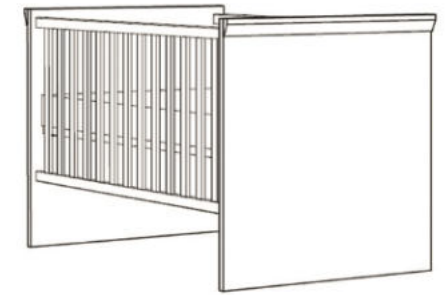

Babybett NEW YORK-BB

mit breiten Sprossen

B/H/T: 78 x 93 x 149 cm

Farbe: anderson pine/
eiche nelson

Sprossen: weiß matt