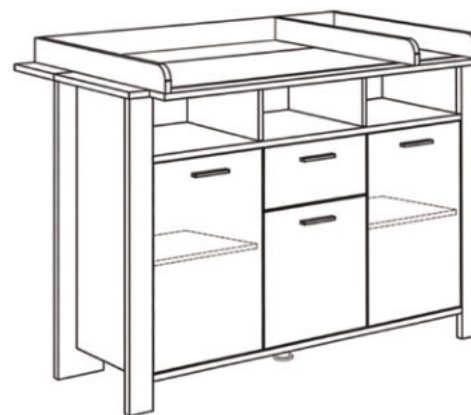

## Beistellschrank ADELE-BS\_02

mit 2 Schubkästen  
B/H/T: 63 x 155 x 44 cm  
Farbe:  
weiß matt lack/asteiche