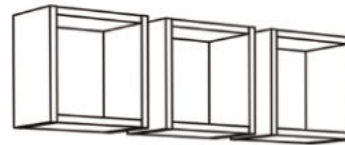

# Typen & Maße:

**Kleiderschrank**  
**CORDULA-KS\_42**

mit 4 Türen, 2 Schubkästen  
B/H/T: 155 x 188 x 51 cm  
Farbe:  
asteiche/lava matt lack/  
weiß matt lack

**CORDULA-30-3er**

B/H/T: je 29 x 29 x 20 cm  
Farbe: asteiche