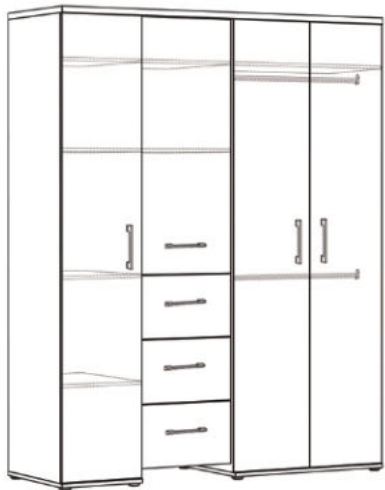

Typen & Maße:

MICHA-30-3er

B/H/T: je 29 x 29 x 20 cm
Farbe: asteiche

Kleiderschrank MICHA-KS_43

mit 4 Türen, 3 Schubkästen
B/H/T: 147 x 188 x 51 cm
Farbe:
asteiche/artisan weiß
artisan weiß/asteiche