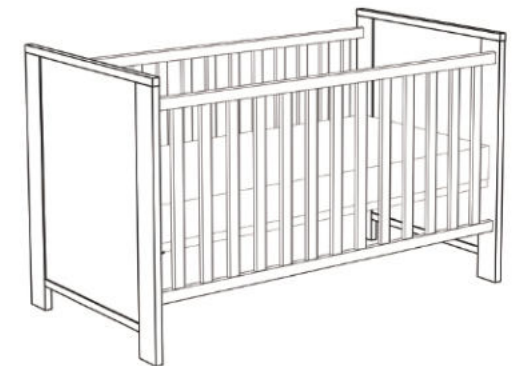

Babybett TOM-BB

mit breiten Sprossen
B/H/T: 77 x 89 x 144 cm
Farbe:
anthrazit matt lack/asteiche
Sprossen: anthrazit matt