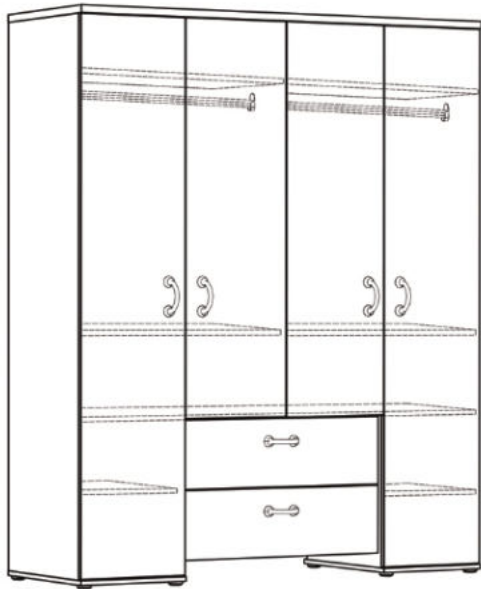

Typen & Maße:

Kleiderschrank
CORDULA-KS_42

mit 4 Türen, 2 Schubkästen
B/H/T: 155 x 188 x 51 cm
Farbe:
asteiche/lava matt lack/
weiß matt lack

B/H/T: je 29 x 29 x 20 cm
Farbe: asteiche