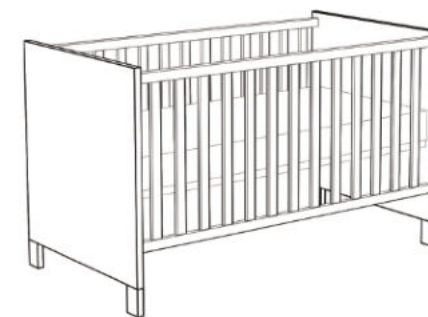

**Wickelkommode**  
**OLIVIA-Wiko\_12**

mit einem offenen Fach, 1 Tür,  
2 Schubkästen und abnehmbare Ablage  
B/H/T: 119 x 86/94 x 45/77 cm  
Farbe: kreidegrau matt lack

**Wickelkommode**  
**OLIVIA-Wiko\_21**

mit 2 Türen, 1 Schubkasten  
und abnehmbare Ablage  
B/H/T: 101 x 86/94 x 45/77 cm  
Farbe: kreidegrau matt lack

**Unterstellregale**  
**OLIVIA-00**

für die Wickelkommode  
B/H/T: 25 x 89 x 25 cm  
Farbe: kreidegrau matt lack