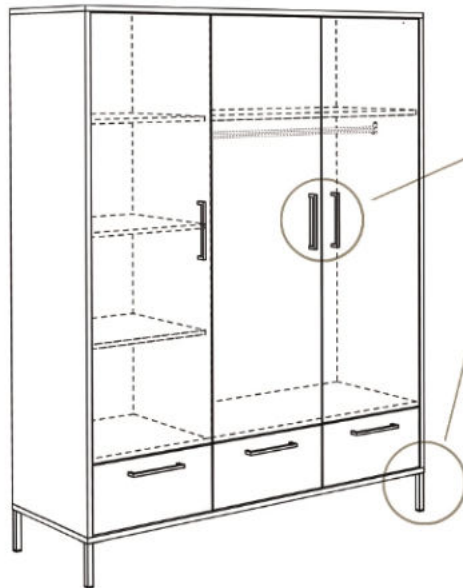

Kleiderschrank
OLE-KS_33

Typen & Maße:

B/H/T: 136 x 14 x 20 cm
Farbe: pine green matt lack

Zusätzlich erhältlich:

Seitenteile

für den Umbau zum Juniorbett
B/H/T: 139 x 16 x 2 cm
Farbe: anthrazit matt lack oder
pine green matt lack

Metallgriffe
Metallfüße