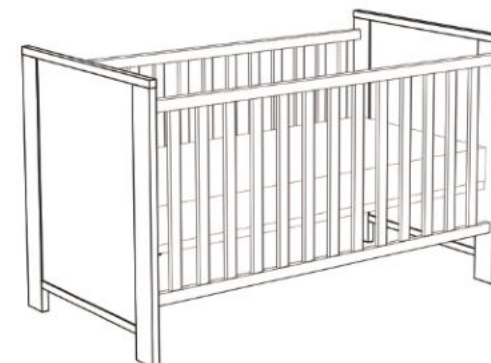

Babybett ADELE-BB

mit breiten Sprossen
B/H/T: 77 x 89 x 144 cm
Farbe: weiß matt lack/asteiche
Sprossen: weiß matt