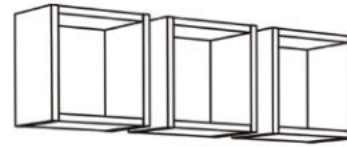

Typen & Maße:

TOM-30-3er

B/H/T: je 29 x 29 x 20 cm
Farbe: asteiche

Zusätzlich erhältlich:

Seitenteile

für den Umbau zum Juniorbett
B/H/T: 139 x 16 x 2 cm
Farbe: asteiche