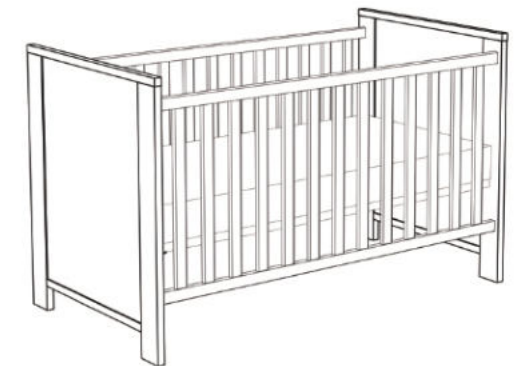

für den Umbau zum Juniorbett
B/H/T: 139 x 16 x 2 cm
Farbe: asteiche

Kleiderschrank TOM-KS_34

mit 3 Türen, 4 Schubkästen
B/H/T: 160 x 195 x 47 cm
Farbe:
anthrazit matt lack/asteiche

Beistellschrank TOM-BS_02

mit 2 Schubkästen
B/H/T: 63 x 155 x 44 cm
Farbe:
anthrazit matt lack/asteiche

Wickelkommode TOM-Wiko_31

mit 3 Türen, 1 Schubkasten
und abnehmbare Ablage
B/H/T: 129 x 92/100 x 44/77 cm
Farbe: anthrazit matt lack/
asteiche