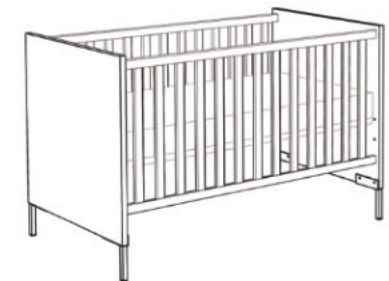

**Babybett
OLAF-BB**

mit breiten Sprossen
B/H/T: 78 x 93 x 144 cm
Farbe: kreidegrau matt lack
Sprossen:
kreidegrau matt lack oder
anthrazit matt lack