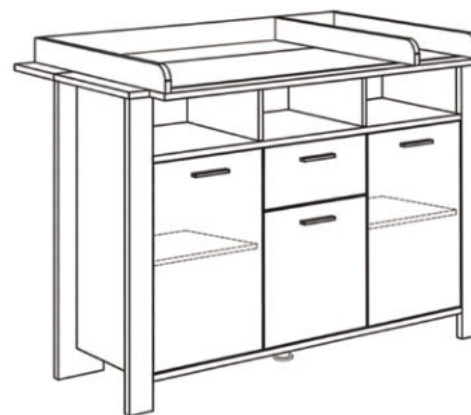

für das Babybett
Farbe: weiß matt

Kleiderschrank ADELE-KS_34

mit 3 Türen, 4 Schubkästen
B/H/T: 160 x 195 x 47 cm
Farbe:
weiß matt lack/asteiche

Beistellschrank ADELE-BS_02

mit 2 Schubkästen
B/H/T: 63 x 155 x 44 cm
Farbe:
weiß matt lack/asteiche

Wickelkommode ADELE-Wiko_31

mit 3 Türen, 1 Schubkasten
und abnehmbare Ablage
B/H/T: 129 x 92/100 x 44/77 cm
Farbe: weiß matt lack/asteiche

Babybett ADELE-BB

mit breiten Sprossen
B/H/T: 77 x 89 x 144 cm
Farbe: weiß matt lack/asteiche
Sprossen: weiß matt