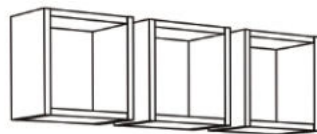

**Wickelkommode
BEA-Wiko_12**

mit 1 Tür, 2 Schubkästen und
abnehmbare Ablage
B/H/T: 114 x 88/96 x 35/71 cm
Farbe:
weiß matt lack/sanremo hell/
taupe/lava matt lack

Zusätzlich erhältlich:

Seitenteile

für den Umbau zum Juniorbett
B/H/T: 139 x 16 x 2 cm
Farbe: weiß matt

**Babybett
BEA-BB**

mit runden Sprossen
B/H/T: 78 x 82 x 144 cm
Farbe: weiß matt lack/sanremo hell
Sprossen: weiß matt

CINDY

- asteiche / weiß matt lack

Typen & Maße:

CINDY-30-3er

B/H/T: je 29 x 29 x 20 cm
Farbe: asteiche/weiß matt lack