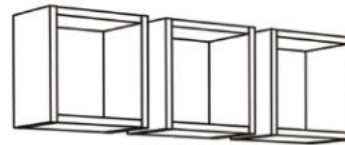

CORDULA

- asteiche/lava matt lack/weiß matt lack

Typen & Maße:

Kleiderschrank
CORDULA-KS_42

mit 4 Türen, 2 Schubkästen
B/H/T: 155 x 188 x 51 cm
Farbe:
asteiche/lava matt lack/
weiß matt lack

CORDULA-30-3er

B/H/T: je 29 x 29 x 20 cm
Farbe: asteiche

Wickelkommode
CORDULA-Wiko_23

mit 2 Türen, 3 Schubkästen
und abnehmbare Ablagen
B/H/T: 117 x 87/92 x 48/71 cm
Farbe:
asteiche/lava matt lack/
weiß matt lack

Zusätzlich erhältlich: