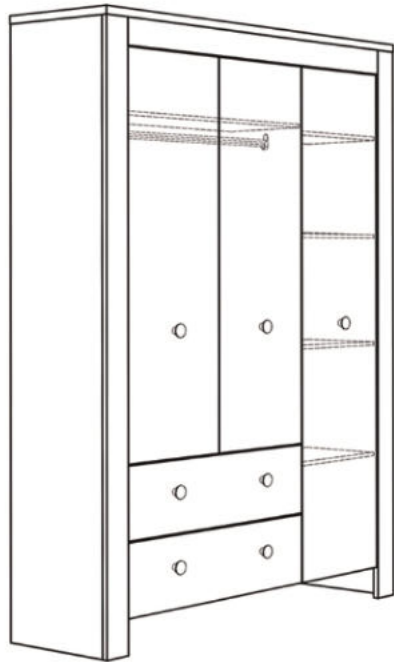

für das Babybett
Farbe: weiß matt

Kleiderschrank ADELE-KS_34

mit 3 Türen, 4 Schubkästen
B/H/T: 160 x 195 x 47 cm
Farbe:
weiß matt lack/asteiche

Beistellschrank ADELE-BS_02

mit 2 Schubkästen
B/H/T: 63 x 155 x 44 cm
Farbe:
weiß matt lack/asteiche

Wickelkommode ADELE-Wiko_31

mit 3 Türen, 1 Schubkasten
und abnehmbare Ablage
B/H/T: 129 x 92/100 x 44/77 cm
Farbe: weiß matt lack/asteiche

Babybett ADELE-BB

mit breiten Sprossen
B/H/T: 77 x 89 x 144 cm
Farbe: weiß matt lack/asteiche
Sprossen: weiß matt

BEA

- weiß matt lack / sanremo hell / taupe / lava matt lack

Typen & Maße:

**Kleiderschrank
BEA-KS_32**

mit 3 Türen, 2 Schubkästen
B/H/T: 130 x 188 x 42 cm
Farbe:
weiß matt lack/sanremo hell/
taupe/lava matt lack

**Beistellschrank
BEA-BS_12**

mit 1 Tür, 2 Schubkästen
B/H/T: 94 x 137 x 35 cm
Farbe:
weiß matt lack/sanremo hell/
taupe/lava matt lack

**Hängeregale
BEA-HR_00**

B/H/T: je 97 x 31 x 26 cm
Farbe: sanremo hell/weiß matt