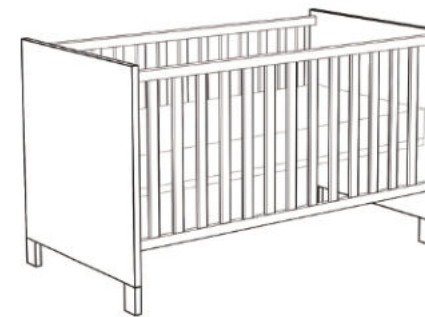

Babybett
OLI-BB

mit breiten Sprossen
B/H/T: 78 x 93 x 144 cm
Farbe: pine green matt lack
Sprossen: pine green