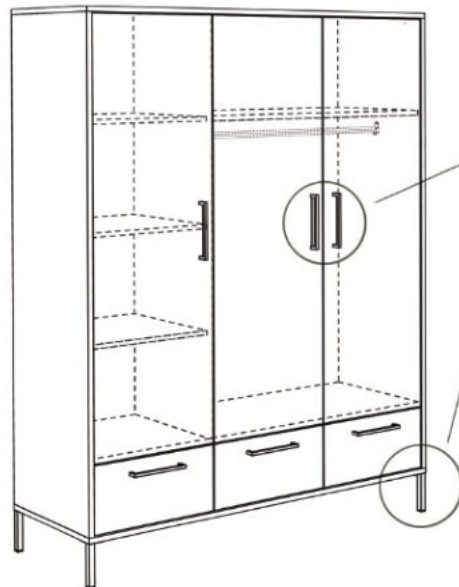

Typen & Maße:

B/H/T: 136 x 14 x 20 cm
Farbe: kreidegrau matt lack

Zusätzlich erhältlich:

Seitenteile

für den Umbau zum Juniorbett
B/H/T: 139 x 16 x 2 cm
Farbe: anthrazit matt lack oder
kreidegrau matt lack

Metallgriffe
Metallfüße

**Kleiderschrank
OLAF-KS_33**

mit 3 Türen, 3 Schubkästen
B/H/T: 148 x 195 x 51 cm
Farbe: kreidegrau matt lack