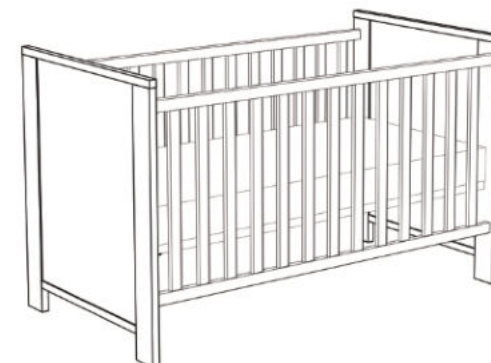

weiß matt lack /
asteiche

Typen & Maße:

ADELE-30-3er

B/H/T: je 29 x 29 x 20 cm
Farbe: weiß matt lack

Zusätzlich erhältlich:

Seitenteile

für den Umbau zum Juniorbett
B/H/T: 139 x 16 x 2 cm
Farbe: weiß matt

Schubkästen

für das Babybett
Farbe: weiß matt

Kleiderschrank ADELE-KS_34

mit 3 Türen, 4 Schubkästen
B/H/T: 160 x 195 x 47 cm
Farbe:
weiß matt lack/asteiche

Beistellschrank ADELE-BS_02

mit 2 Schubkästen
B/H/T: 63 x 155 x 44 cm
Farbe:
weiß matt lack/asteiche

Wickelkommode ADELE-Wiko_31

mit 3 Türen, 1 Schubkasten
und abnehmbare Ablage
B/H/T: 129 x 92/100 x 44/77 cm
Farbe: weiß matt lack/asteiche

Babybett ADELE-BB

mit breiten Sprossen
B/H/T: 77 x 89 x 144 cm
Farbe: weiß matt lack/asteiche
Sprossen: weiß matt