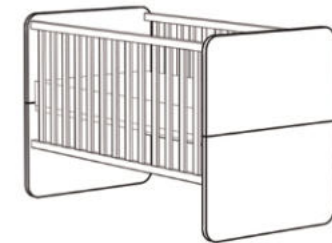

Wickelkommode
LILLY-03

mit 3 Schubkästen (mit Selbsteinzug),
und 2 abnehmbare Ablagen
B/H/T: 110 x 93/98 x 45/71 cm
Farbe:
asteiche/kreidegrau matt lack

Beistellschrank
LILLY-11

mit 1 Tür, 1 offenes Fach,
1 Schubkasten (mit Selbsteinzug),
B/H/T: 55 x 128 x 41 cm
Farbe:
asteiche/kreidegrau matt lack

Unterstellregal
LILLY-00

für die Wickelkommode
B/H/T: 25 x 89 x 25 cm
Farbe: asteiche

Babybett
LILLY-BB

mit breiten Sprossen, Bettenhaupt
mit nicht sichtbarer Verschraubung
B/H/T: 78 x 93 x 144 cm
Farbe: asteiche
Sprossen: kreidegrau