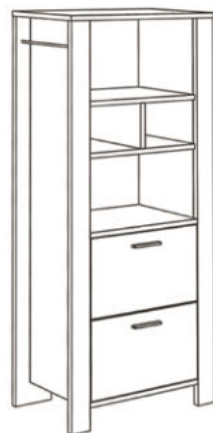

weiß matt lack /
asteiche

Typen & Maße:

ADELE-30-3er

B/H/T: je 29 x 29 x 20 cm
Farbe: weiß matt lack

Zusätzlich erhältlich:

Seitenteile

für den Umbau zum Juniorbett
B/H/T: 139 x 16 x 2 cm
Farbe: weiß matt

Schubkästen

für das Babybett
Farbe: weiß matt

Kleiderschrank ADELE-KS_34

mit 3 Türen, 4 Schubkästen
B/H/T: 160 x 195 x 47 cm
Farbe:
weiß matt lack/asteiche

Beistellschrank ADELE-BS_02

mit 2 Schubkästen
B/H/T: 63 x 155 x 44 cm
Farbe:
weiß matt lack/asteiche

Wickelkommode ADELE-Wiko_31

mit 3 Türen, 1 Schubkasten
und abnehmbare Ablage
B/H/T: 129 x 92/100 x 44/77 cm
Farbe: weiß matt lack/asteiche

Babybett ADELE-BB

mit breiten Sprossen
B/H/T: 77 x 89 x 144 cm
Farbe: weiß matt lack/asteiche
Sprossen: weiß matt